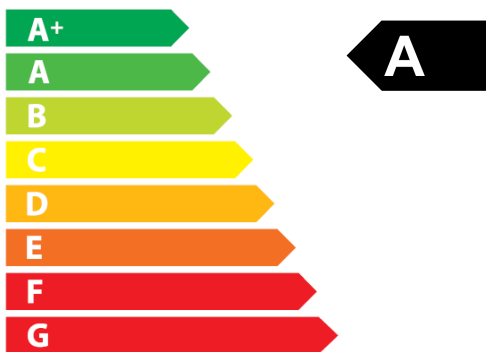

ENERG Y IJA
енергия · ενεργεια IE IA

BLAUBERG

VENTO A50 Pro

44
dB

27 m³/h

ENERGIA · ЕНЕРГИЯ · ΕΝΕΡΓΕΙΑ · ENERGIJA · ENERGY · ENERGIE · ENERGI

2016

1254/2014