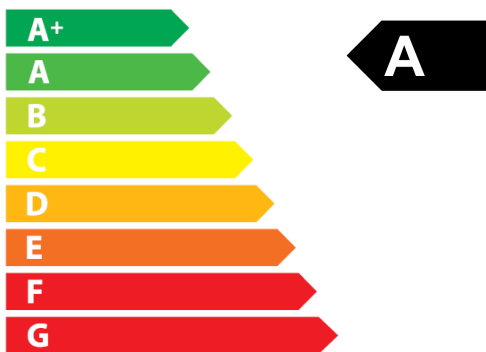

ENERG
енергия · ενεργεια

BLAUBERG

Completion Kit Vento Ergo
A50 Pro

40
dB

25 m³/h

ENERGIA · ЕНЕРГИЯ · ΕΝΕΡΓΕΙΑ · ENERGIJA · ENERGY · ENERGIE · ENERGI

2016

1254/2014